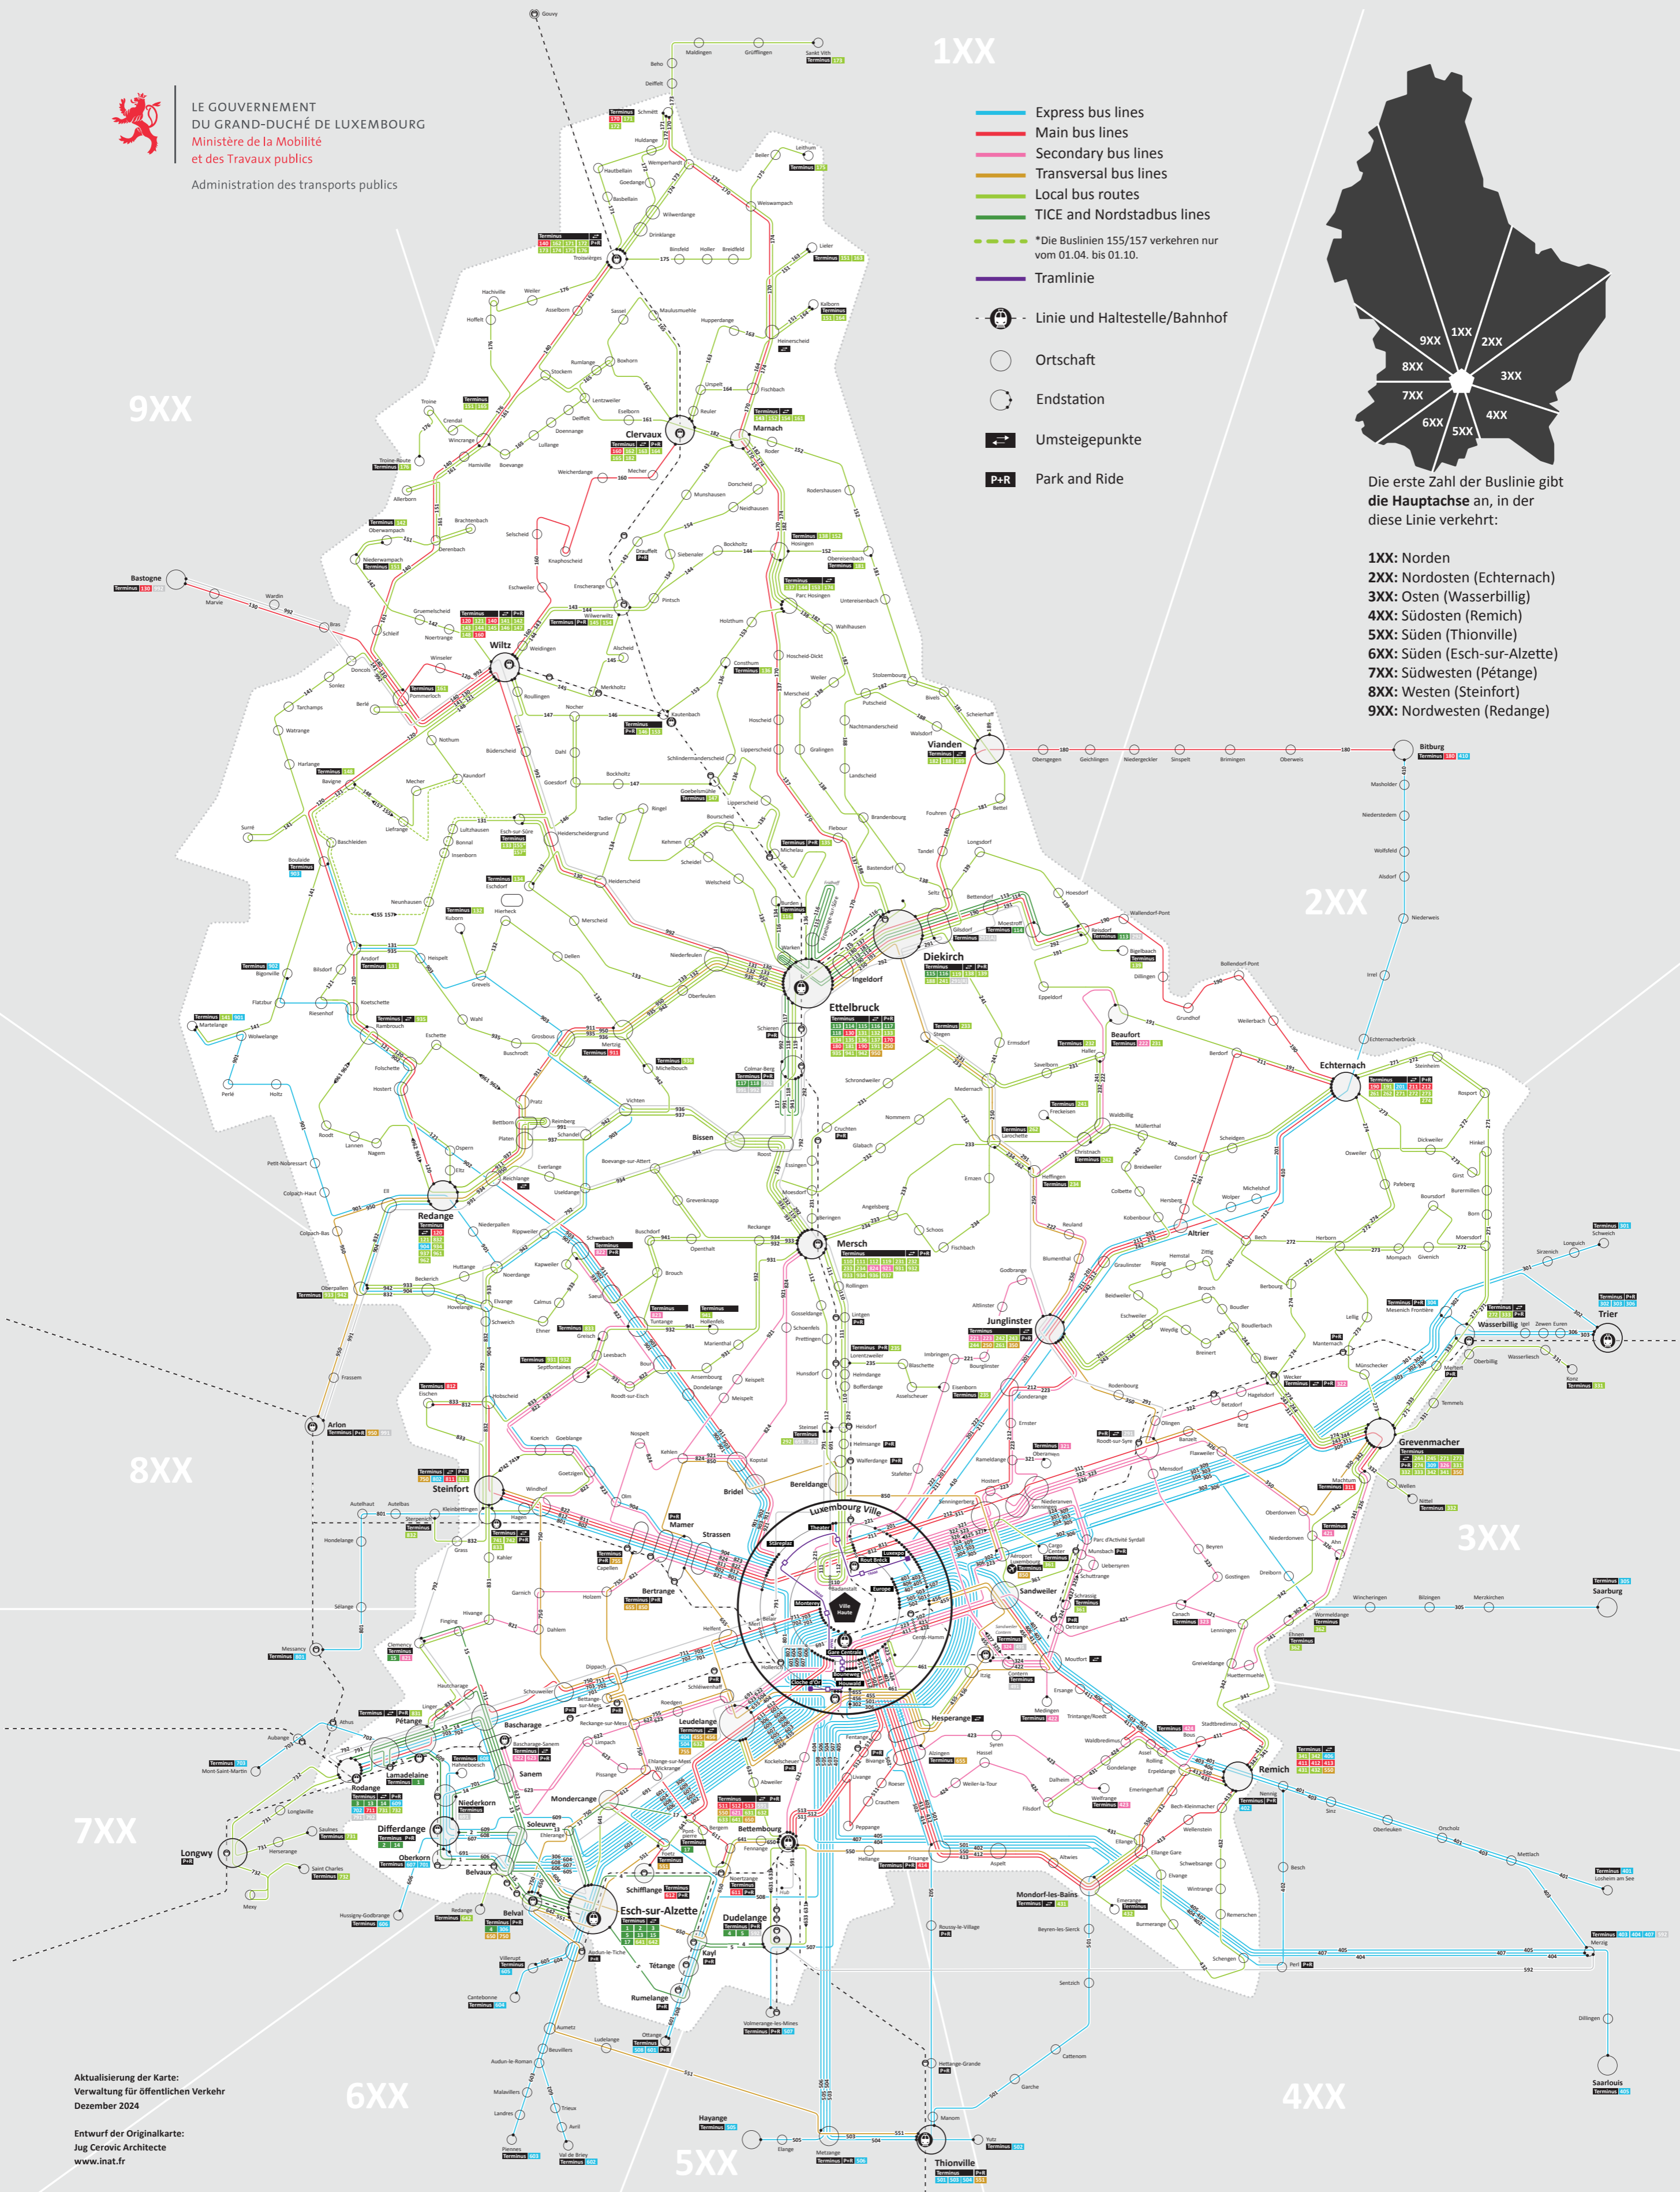

Das nationale Busnetz 2025

LE GOUVERNEMENT
DU GRAND-DUCHÉ DE LUXEMBOURG
Ministère de la Mobilité
et des Travaux publics
Administration des transports publics

1XX

- Express bus lines
- Main bus lines
- Secondary bus lines
- Transversal bus lines
- Local bus routes
- TICE and Nordstadbus lines
- - - *Die Buslinien 155/157 verkehren nur vom 01.04. bis 01.10.
- Tramlinie

- Linie und Haltestelle/Bahnhof
- Ortschaft
- Endstation
- Umsteigepunkte
- Park and Ride