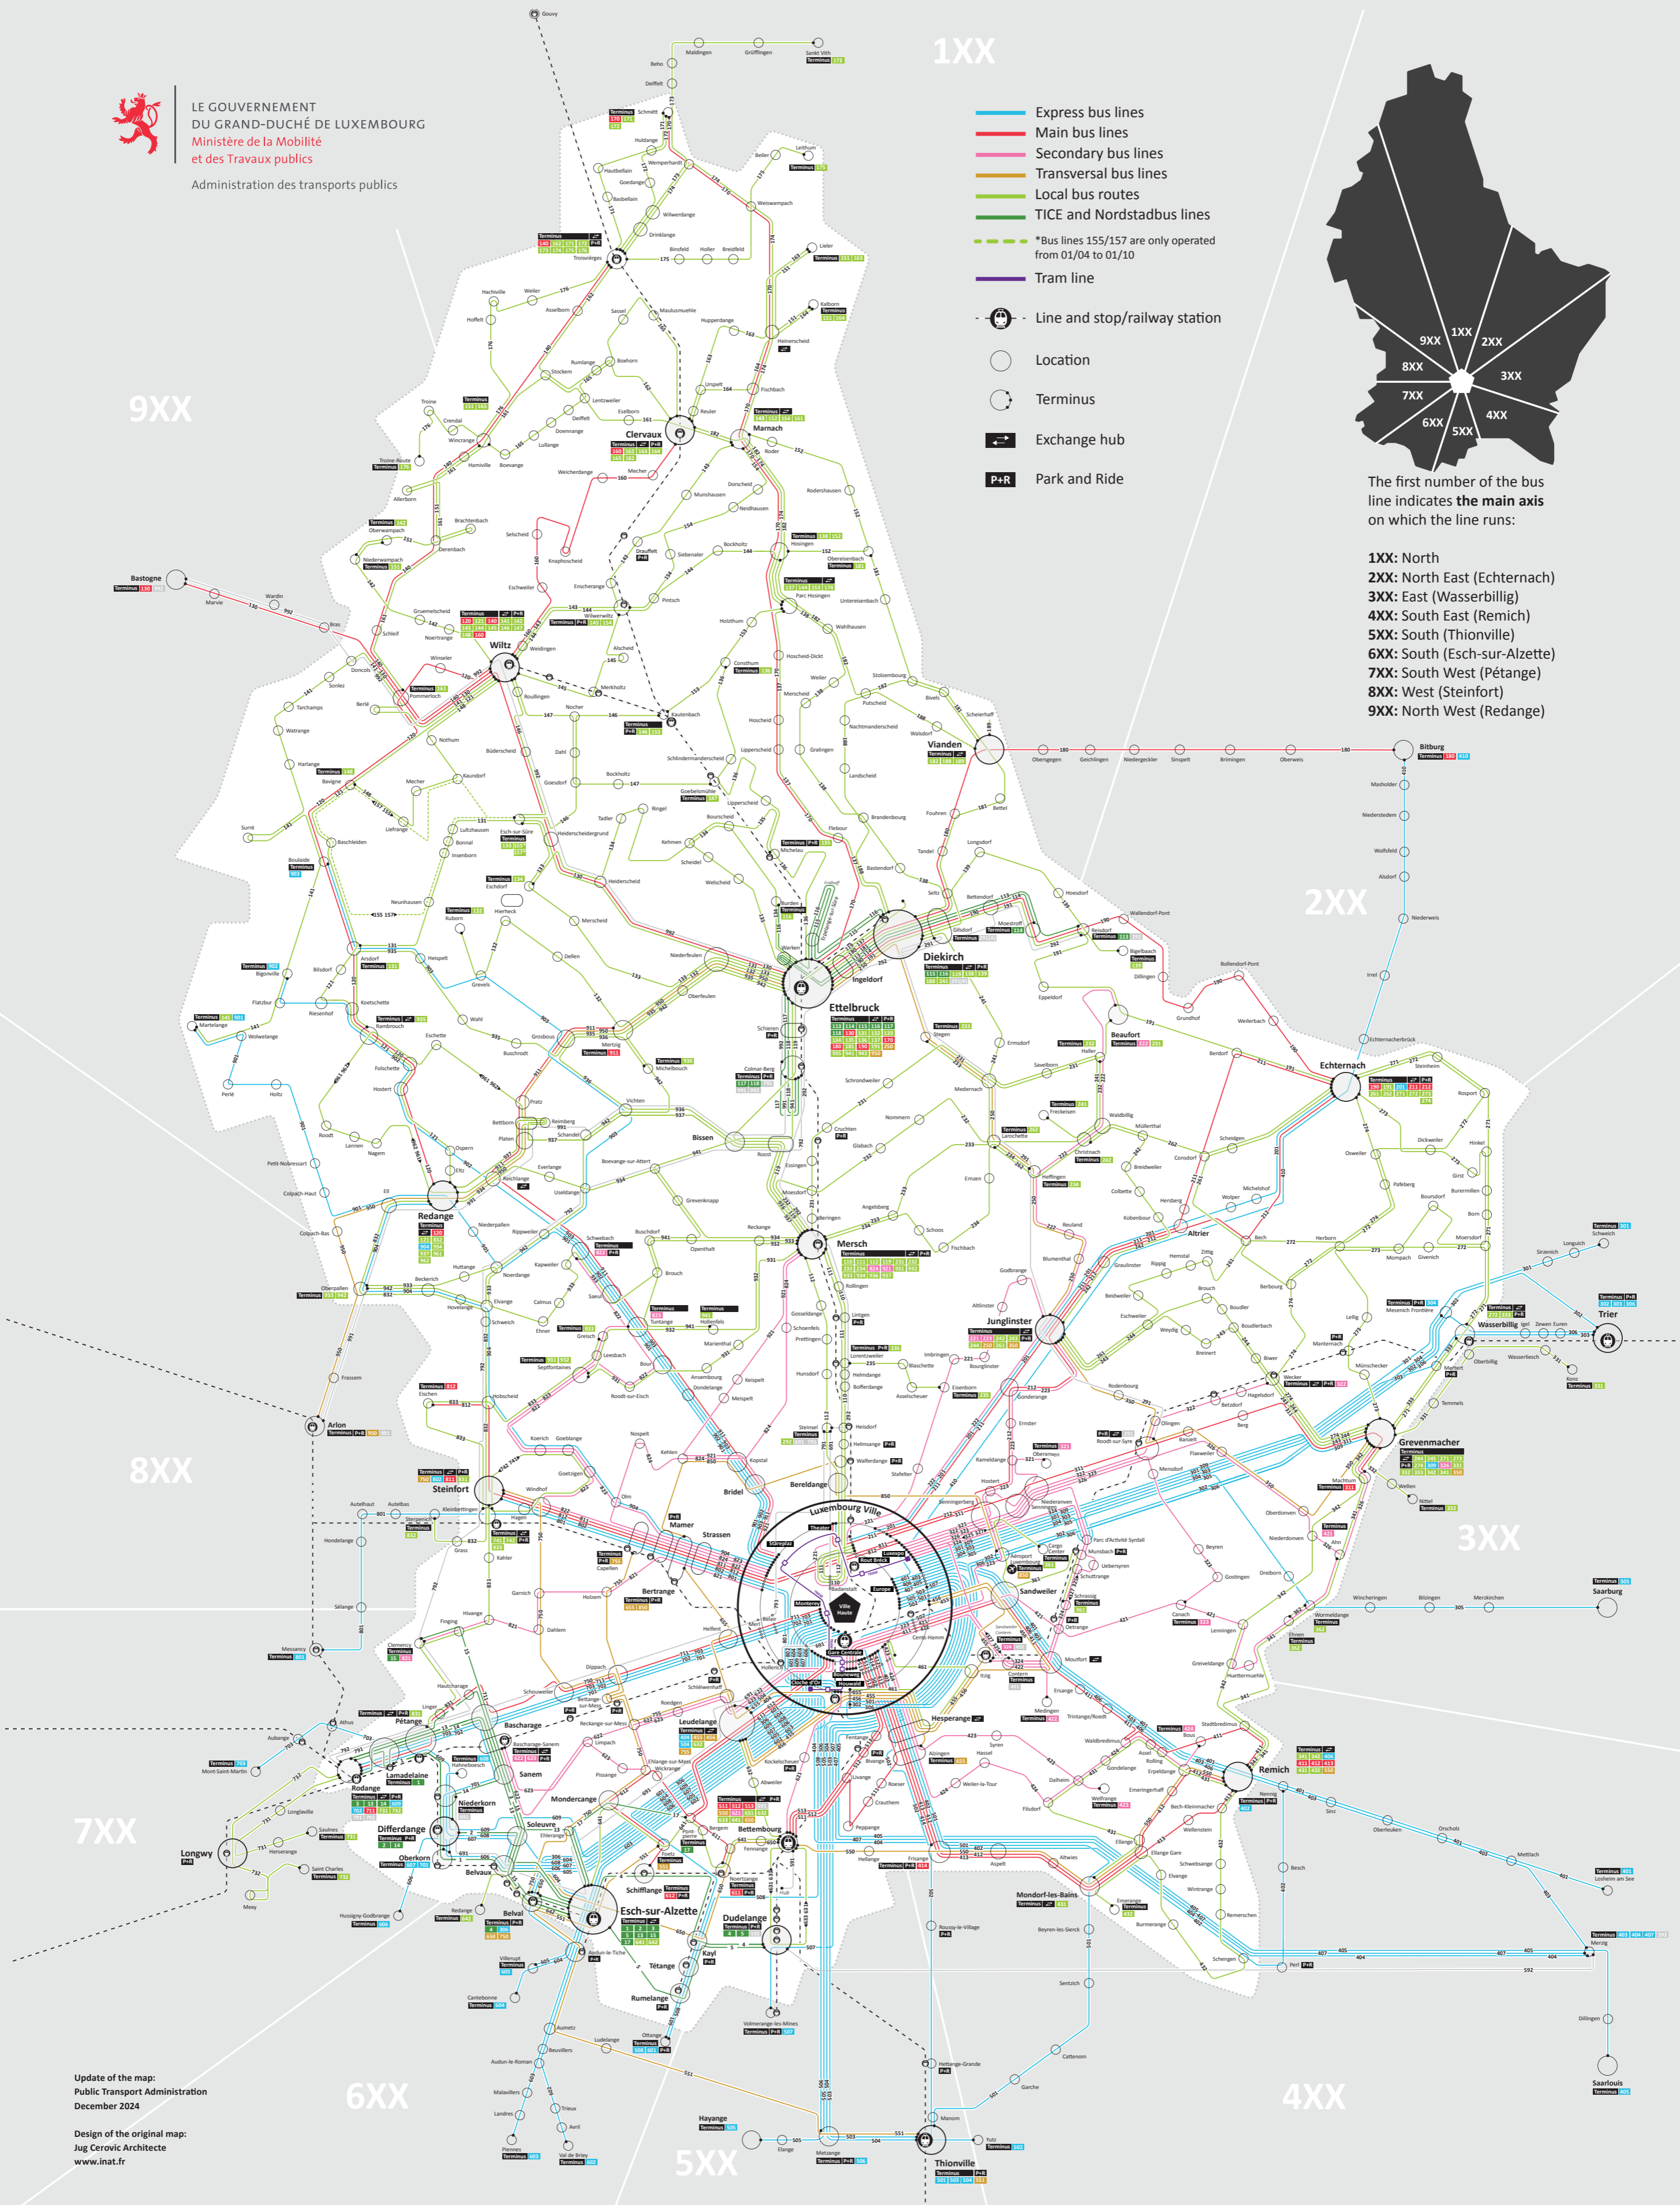

Update of the map:  
Public Transport Administration  
December 2024

Design of the original map:  
Jug Cerovic Architects  
www.inat.fr

110	LUX, Kirchberg - Beggen - Lorentzweiler - Mersch, Gare
111	Mersch - Lorentzweiler - Walferdange - Kirchberg, Rout Bréck
112	LUX, Kirchberg - Steinsel - Mersch
113	Reisdorf - Diekirch - Ettelbruck
114	Moestroff - Diekirch - Ettelbruck
115	Ettelbruck - Erpeldange - Diekirch
116	Burden - Ettelbruck - Diekirch
117	Ettelbruck - Schieren - Welsdorf - Colmar-Berg
118	Ettelbruck - Schieren - Colmar-Berg
119	Diekirch - Bissen Z.A.C. - Mersch
120	Wiltz - Arsdorf - Rambrouch - Redange
121	Wiltz - Rambrouch - Redange
130	Ettelbruck - Wiltz - Bastogne (B)
131	Ettelbruck - Esch-sur-Sûre - Insenborn - Arsdorf
132	Ettelbruck - Niederfeulen - Kuborn
133	Ettelbruck - Eschdorf - Esch-sur-Sûre
134	Ettelbruck - Bourscheid - Heiderscheid - Eschdorf
135	Ettelbruck - Warken - Michelau
136	Ettelbruck - Erpeldange - Consthum
137	Ettelbruck - Diekirch - Fridhaff - Parc Hosingen
138	Diekirch - Brandenburg - Hosingen
139	Diekirch - Hoesdorf - Bigelbach
140	Wiltz - Pommerloch - Wincrange - Troisvièrges
141	Wiltz - Pommerloch - Harlange - Martelange
142	Wiltz - Oberwampach
143	Wiltz - Wilwerwiltz - Drauffelt - Dorscheid
144	Wiltz - Wilwerwiltz - Parc Hosingen
145	Wiltz - Merkholtz - Alscheid - Wilwerwiltz
146	Wiltz - Goesdorf - Nocher - Kautenbach
147	Wiltz - Nocher - Goebelsmuehle
148	Wiltz - Kaundorf - Bavigne
151	Wincrange - Niederwampach
152	Hosingen - Obereisenbach - Marnach
153	Parc Hosingen - Holzthum - Kautenbach
154	Marnach - Dorscheid - Wilwerwiltz
160	Clervaux - Knapphoscheid - Wiltz
161	Marnach - Wincrange - Pommerloch
162	Clervaux - Rumlange - Troisvièrges
163	Clervaux - Hupperdange - Heinerscheid - Lieler
164	Clervaux - Heinerscheid - Kalborn
165	Clervaux - Rumlange - Wincrange
170	Schmiede - Weiswampach - Hosingen - Ettelbruck
171	Troisvièrges - Hautbellain - Huldange - Schmiede
172	Troisvièrges - Wilwerdange - Huldange - Schmiede
173	Troisvièrges - Wilwerdange - St. Vith (B)
174	Troisvièrges - Weiswampach - Marnach - Parc Hosingen
175	Troisvièrges - Weiswampach - Leithum
176	Troisvièrges - Wincrange - Troine
180	Ettelbruck - Vianden - Bitburg (D)
181	Ettelbruck - Vianden - Obereisenbach